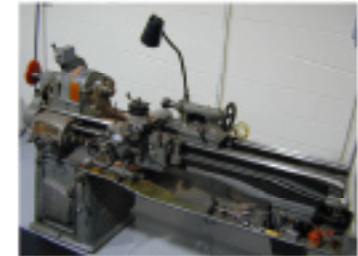

011105 Balancer.JPG

011105 Breakout Box.JPG

011105 Bridgeport Mill.JPG

011105 Cleaning booth.JPG

011105 Danny Rose.JPG

011105 Demonstration.JPG

011105 Generator test bench.JPG

011105 Generator tester.JPG

011105 Generator.JPG

011105 Lathe.JPG

011105 machine.JPG

011105 Parts cage.JPG

011105 Testing machine.JPG

011105 Wheels.JPG

011105 Work Order.JPG

Hoosier Aircraft Accessory • Nov. 5, 2001